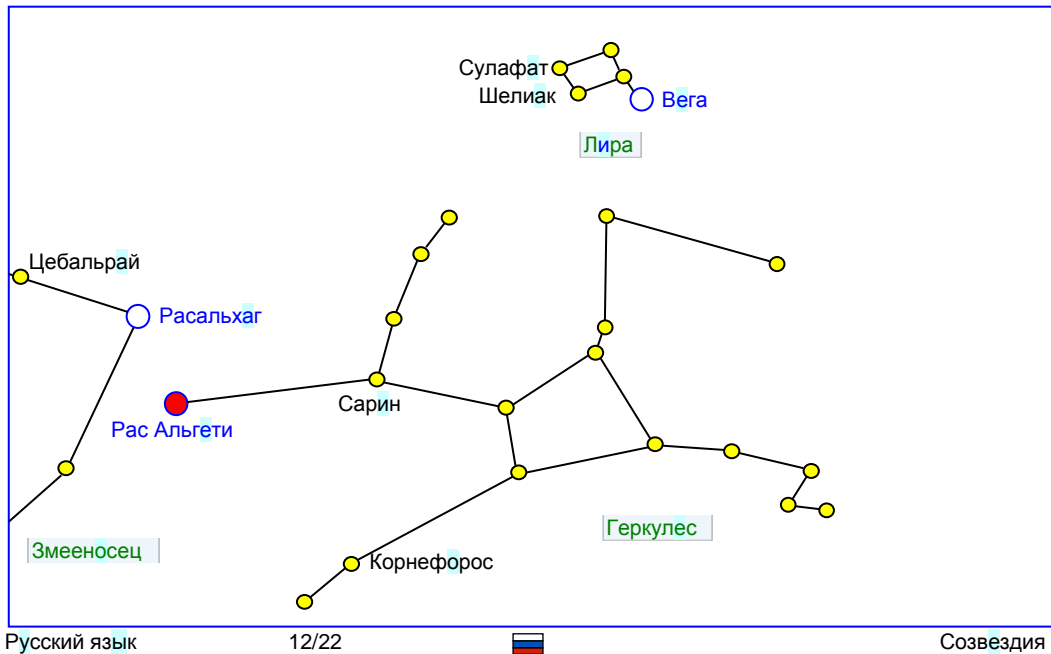

Созвездия

Памятка

<http://www.mementoslangues.fr/>

Созвездие **Большой Медведицы**

Созвездие **Кассиопея**

Карта звездного неба – Северное полушарие

Карта звездного неба – Южное полушарие

Карта звездного неба – Апрель

Карта звездного неба - Октябрь

Aigle	Орёл	Balance	Весы	Seginus	Сегинус
	Орёл		Весы		Сегинус
Altaïr	Альтаир	Zuben Elgenubi	Цубенельгенуби	Izar	Изар
	Альтаир		Цубенельгенуби		Изар
Alshain	Альшаин	Bélier	Овен	Muphrid	Муфрид
	Альшаин		Овен		Муфрид
Tarazed	Таразед	Hamal	Гамаль	Cancer	Рак
	Таразед		Гамаль		Рак
Denebokab	Денебокаб	Sheratan	Шератан	Acubens	Акубенс
	Денебокаб		Шератан		Акубенс
Andromède	Андромеда	Mesarthim	Месартхим	Tarf	Тарф
	Андромеда		Месартхим		Тарф
Alpheratz	АльФерац	Bouvier	Волопас	Capricorne	Козерог
	АльФерац		Волопас		Козерог
Mirach	Мирах	Arcturus	Арктур	Algedi	Альгьеди
	Мирах		Арктур		Альгьеди
Alamak	Аламак	Nekkar	Неккар	Cassiopée	Кассиопея
	Аламак		Неккар		Кассиопея

Shedir	Шедар	Chiens de chasse	Гончие Псы	Couronne boréale	Северная Корона
	Шедар		Гончие Псы		Северная Корона
Caph	Каф	Cor Caroli	Сердце Карла	Alfessa	Альфекка
	Каф		Сердце Карла		Альфекка
Rukbah	Рукба	Chara	Чара	Nusakan	Нусакан
	Рукба		Чара		Нусакан
Segin	Сегин	Cocher	Возничий	Cygne	Лебедь
	Сегин		Возничий		Лебедь
Céphée	Цефей	Capella	Капелла	Deneb	Денеб
	Цефей		Капелла		Денеб
Alderamin	Альдерамин	Menkalinan	Менкалинан	Albireo	Альбирео
	Альдерамин		Менкалинан		Альбирео
Alfirk	Альфирк	Maaz		Sadr	Садрь
	Альфирк				Садрь
Errai	Альраи	Sadatoni		Gienah	Гиенах
	Альраи				Гиенах
Erakis	Эракис	Kabdhilinan		Dauphin	Дельфин
	Эракис				Дельфин