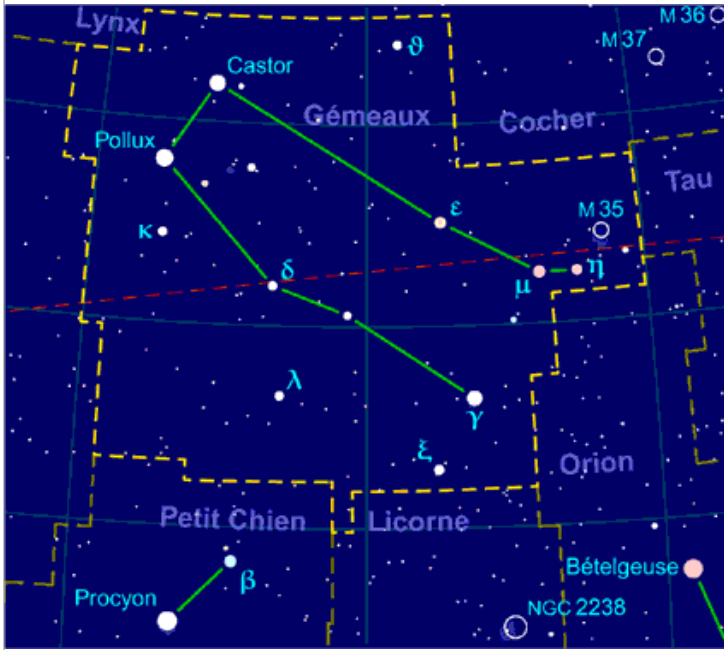

Céphée

7 étoiles – 7 traits

Cassiopee

7 étoiles – 4 traits

Dragon

14 étoiles – 14 traits

Girafe

3 étoiles – 1 trait

Bélier

4 étoiles – 2 traits

Taureau

7 étoiles – 6 traits

# 鼻

*bí* nez R209 – 14 traits (cf. Dragon)

Gémeaux

8 étoiles – 7 traits

Cancer

5 étoiles – 4 traits

Lion

9 étoiles – 9 traits