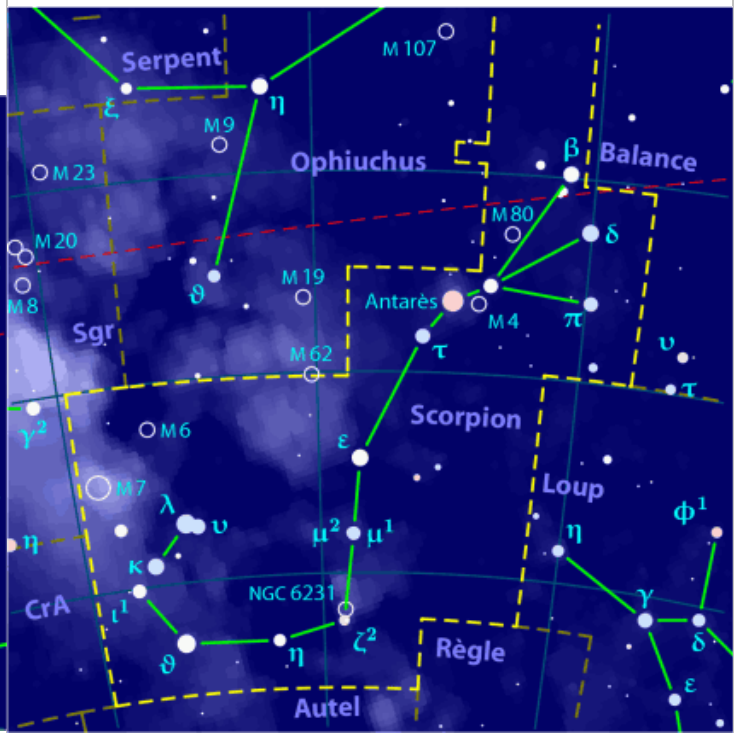

Scorpion

15 étoiles – 12 traits