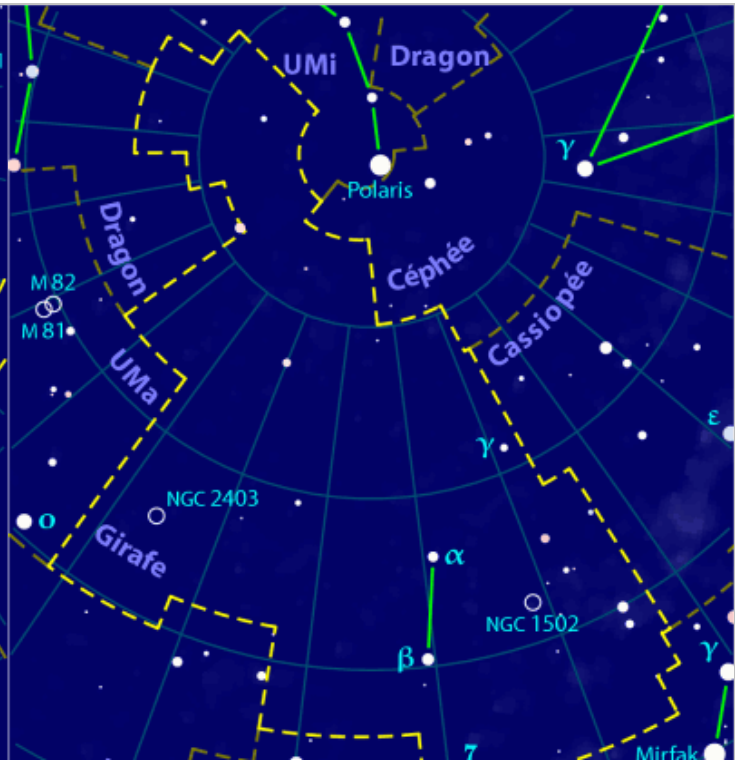

# Constellations – Vues

<https://fr.wikipedia.org/wiki/Constellation>

## 1 – Hémisphère Nord (44 constellations)

6 Circumpolaires

12 Zodiacales

26 Restantes

Grande Ourse

7 étoiles – 7 traits

Petite Ourse

7 étoiles – 7 traits

Céphée

7 étoiles – 7 traits

Cassiopee

7 étoiles – 4 traits

Dragon

14 étoiles – 14 traits

Girafe

3 étoiles – 1 trait

Bélier

4 étoiles – 2 traits

Taureau

7 étoiles – 6 traits