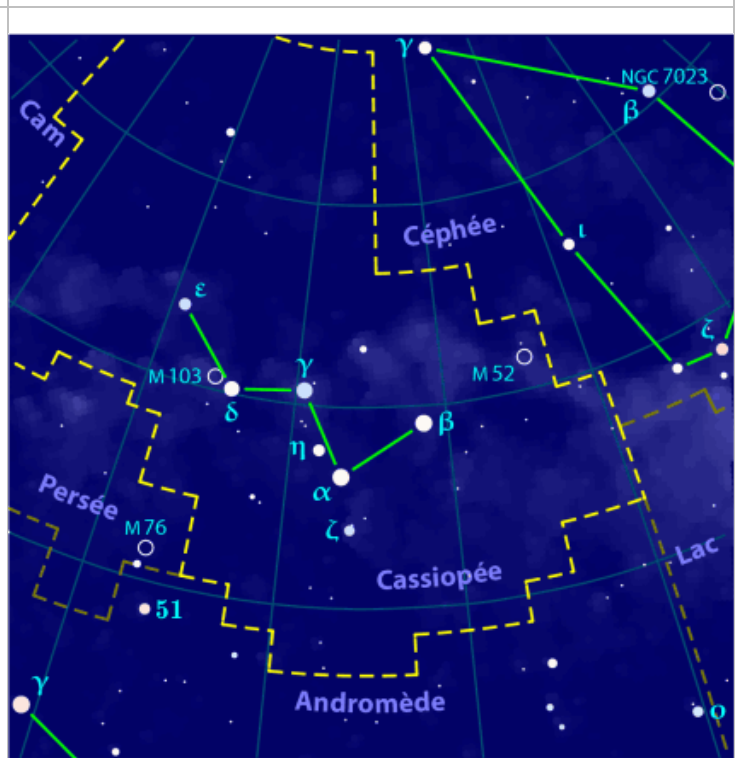

# Constellations – Vues

<https://fr.wikipedia.org/wiki/Constellation>

## 1 – Hémisphère Nord (44 constellations)

6 Circumpolaires

12 Zodiacales

26 Restantes

Grande Ourse

7 étoiles – 7 traits

Petite Ourse

7 étoiles – 7 traits

Céphée

7 étoiles – 7 traits

Cassiopee

7 étoiles – 4 traits

Dragon

14 étoiles – 14 traits

Girafe

3 étoiles – 1 trait