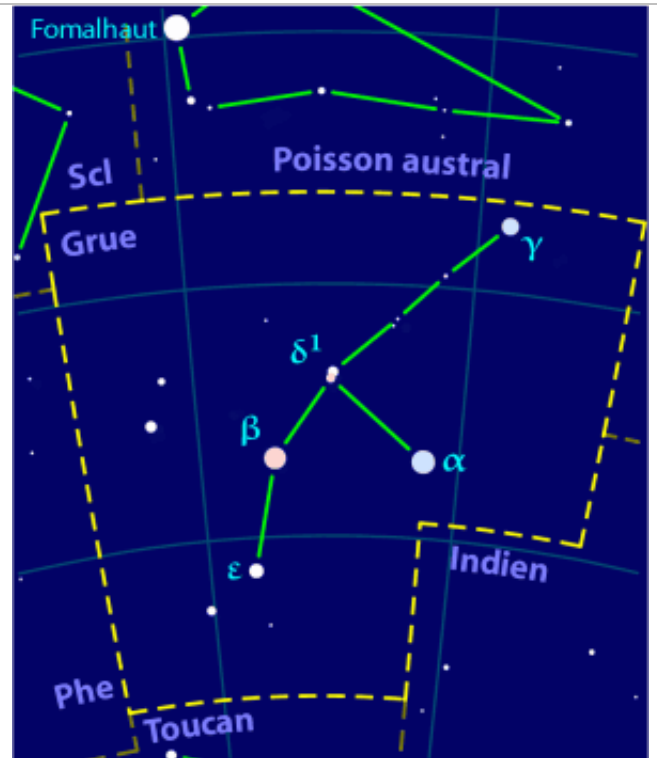

Couronne australe

6 étoiles – 5 traits

Croix du Sud

5 étoiles – 2 traits

Dorade

4 étoiles – 2 traits

Écu de Sobieski

7 étoiles – 1 trait

Éridan

25 étoiles – 22 traits

Fourneau

3 étoiles – 1 trait

Grue

7 étoiles – 6 traits

Horloge

7 étoiles – 5 traits