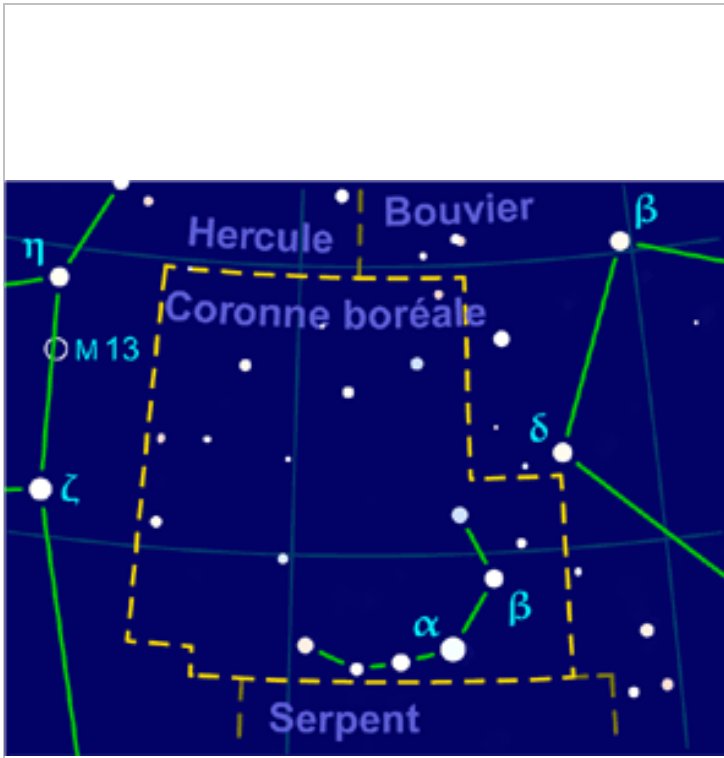

Cocher

7 étoiles – 6 traits

Couronne boréale  
6 étoiles – 5 traits

Cygne  
9 étoiles – 8 traits

Dauphin  
5 étoiles – 5 traits

Flèche  
3 étoiles – 3 traits

Grand Chien

8 étoiles – 6 traits