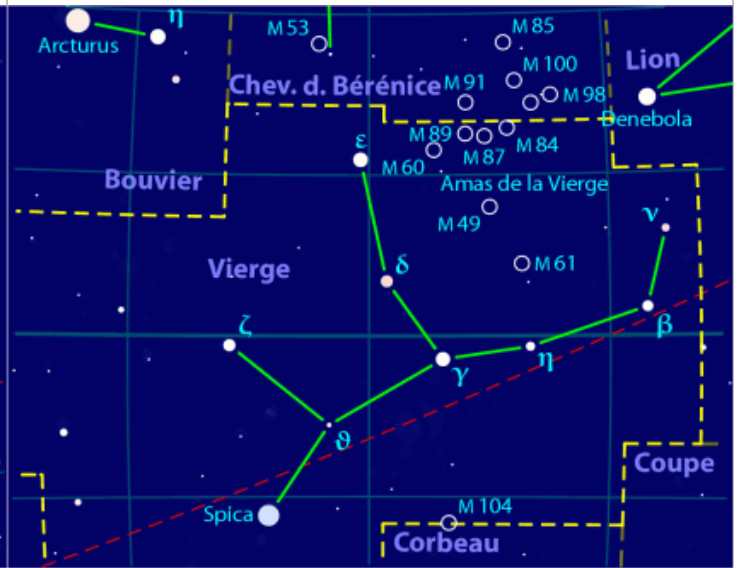

Bélier

4 étoiles – 2 traits

Taureau

7 étoiles – 6 traits

# 鼻

*bí* nez R209 – 14 traits (cf. Dragon)

Gémeaux

8 étoiles – 7 traits

Cancer

5 étoiles – 4 traits

Lion

9 étoiles – 9 traits

Vierge

9 étoiles – 8 traits

Balance

4 étoiles – 3 traits

Scorpion

15 étoiles – 12 traits

Sagittaire

12 étoiles – 10 traits

Capricorne

12 étoiles – 11 traits

Verseau

10 étoiles – 8 traits

Poissons

21 étoiles – 21 traits

Aigle

8 étoiles – 7 traits