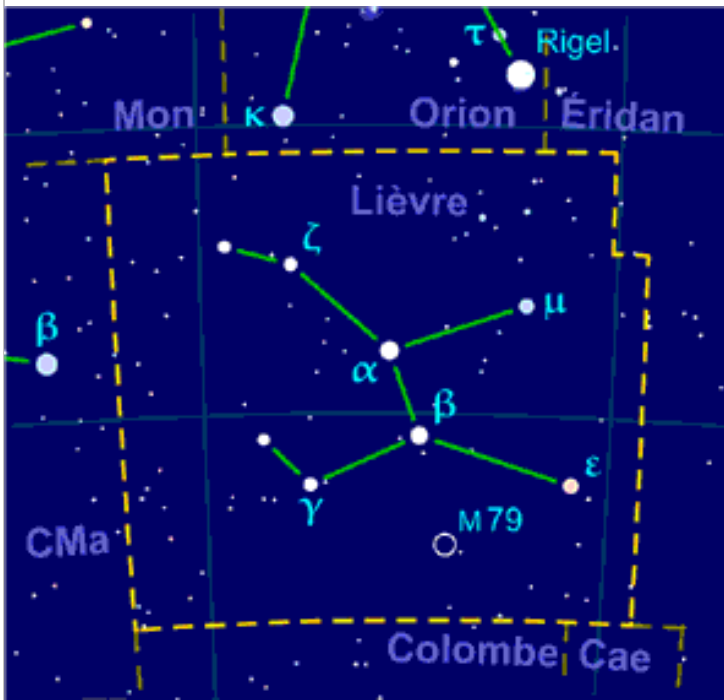

Hyde Femelle

16 étoiles – 14 traits

Hydre Mâle

5 étoiles – 2 traits

Indien

8 étoiles – 3 traits

Lièvre

8 étoiles – 7 traits

Loup

10 étoiles – 8 traits

Machine Pneumatique  
3 étoiles – 2 traits

Microscope  
5 étoiles – 5 traits

Mouche  
6 étoiles – 5 traits

Octant  
4 étoiles – 2 traits

Oiseau de Paradis  
5 étoiles – 2 traits

Paon  
8 étoiles – 7 traits