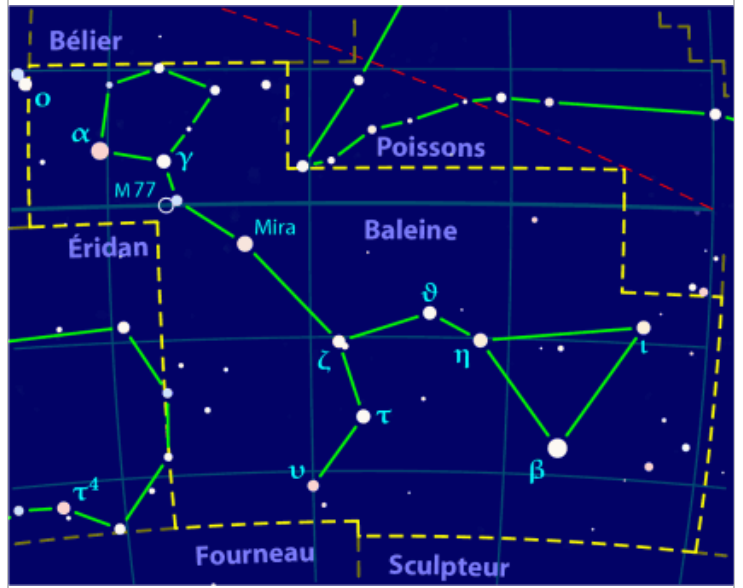

Petit Renard

5 étoiles – 4 traits

Serpent

8 étoiles – 6 traits

Triangle

3 étoiles – 3 traits

## 2 – Hémisphère Sud (44 constellations)

Autel

7 étoiles – 5 traits

Baleine

15 étoiles – 15 traits

Boussole

3 étoiles – 2 traits

Burin