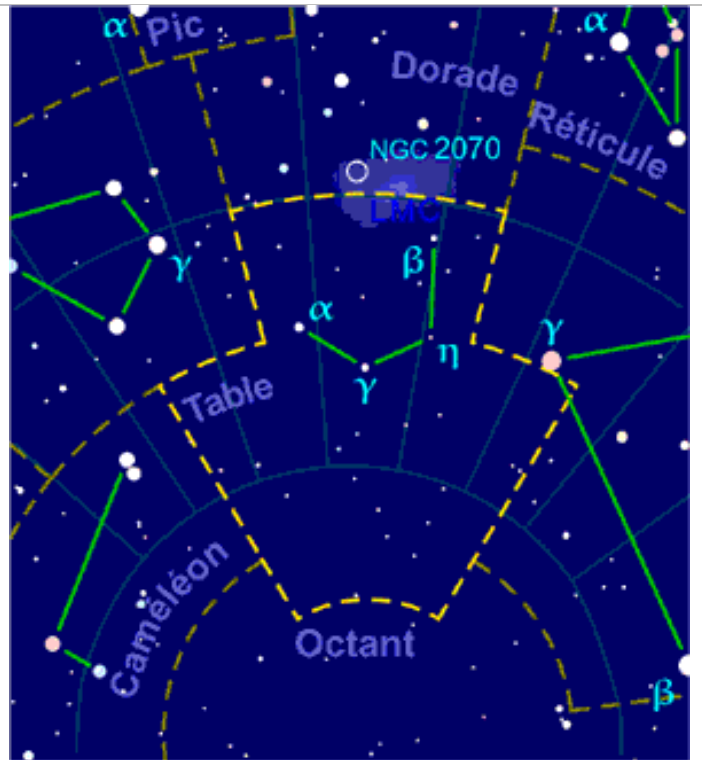

Loup

10 étoiles – 8 traits

Machine Pneumatique  
3 étoiles – 2 traits

Microscope  
5 étoiles – 5 traits

Mouche  
6 étoiles – 5 traits

Octant  
4 étoiles – 2 traits

Oiseau de Paradis  
5 étoiles – 2 traits

Paon  
8 étoiles – 7 traits

Peintre  
3 étoiles – 2 traits

Phénix  
7 étoiles – 4 traits

Poisson Austral  
7 étoiles – 6 traits

Poisson Volant  
6 étoiles – 6 traits

Poupe  
9 étoiles – 9 traits

Règle  
5 étoiles – 1 trait

Réticule

5 étoiles – 4 traits

Sculpteur

4 étoiles – 3 traits

Sextant

3 étoiles – 2 traits

Table

4 étoiles – 3 traits

**Telescopium**  
7 étoiles – 1 trait

**Toucan**  
6 étoiles – 2 traits

**Triangle Austral**  
5 étoiles – 3 traits

**Voiles**  
8 étoiles – 6 traits

Constellations (Nord et Sud)	Étoile Alpha	Étoile Bêta
Couronne boréale	Alfecca	Nusakan
Couronne australe	Alfecca Meridiana	<i>β Coronae Australis</i>
Cygne (Croix du Nord)	Deneb	Albireo
Croix du Sud	Acrux	Mimosa (Bécrux)
Poissons	Alrischa	Fumalsamakah
Poisson austral	Fomalhaut	<i>β Piscis Austrini</i>
Triangle	Mothallah	<i>β Trianguli</i>
Triangle austral	Atria	<i>β Trianguli Australis</i>