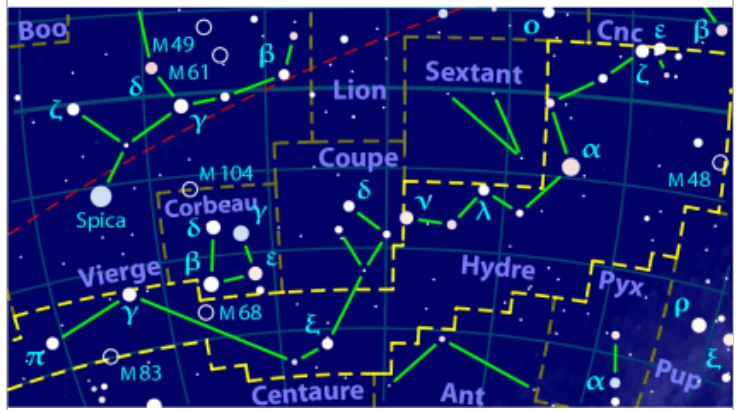

Couronne australe

6 étoiles – 5 traits

Croix du Sud

5 étoiles – 2 traits

Dorade

4 étoiles – 2 traits

Écu de Sobieski

7 étoiles – 1 trait

Éridan

25 étoiles – 22 traits

Fourneau

3 étoiles – 1 trait

Grue

7 étoiles – 6 traits

Horloge

7 étoiles – 5 traits

Hyde Femelle

16 étoiles – 14 traits

Hydre Mâle

5 étoiles – 2 traits

Indien

8 étoiles – 3 traits

Lièvre

8 étoiles – 7 traits

Loup

10 étoiles – 8 traits

Machine Pneumatique  
3 étoiles – 2 traits

Microscope  
5 étoiles – 5 traits

Mouche  
6 étoiles – 5 traits

Octant  
4 étoiles – 2 traits

Oiseau de Paradis  
5 étoiles – 2 traits

Paon  
8 étoiles – 7 traits