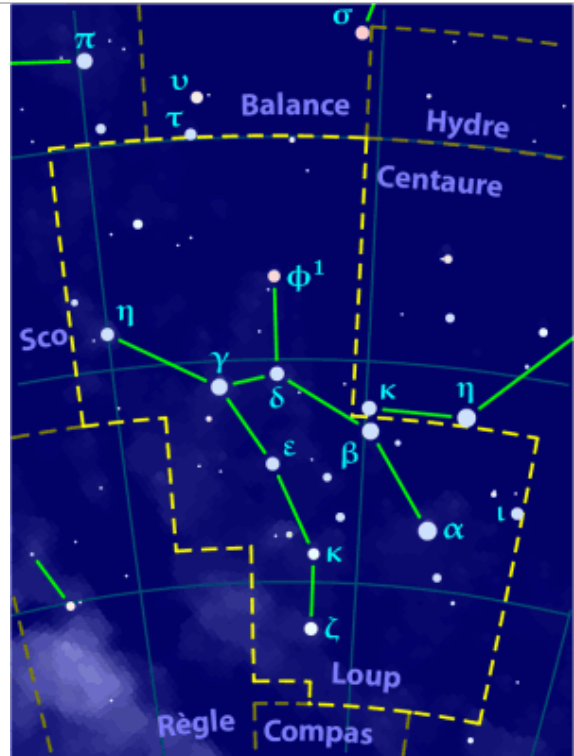

Hyde Femelle

16 étoiles – 14 traits

Hydre Mâle

5 étoiles – 2 traits

Indien

8 étoiles – 3 traits

Lièvre

8 étoiles – 7 traits

Loup

10 étoiles – 8 traits

Machine Pneumatique  
3 étoiles – 2 traits

Microscope  
5 étoiles – 5 traits

Mouche  
6 étoiles – 5 traits

Octant  
4 étoiles – 2 traits

Oiseau de Paradis  
5 étoiles – 2 traits

Paon  
8 étoiles – 7 traits