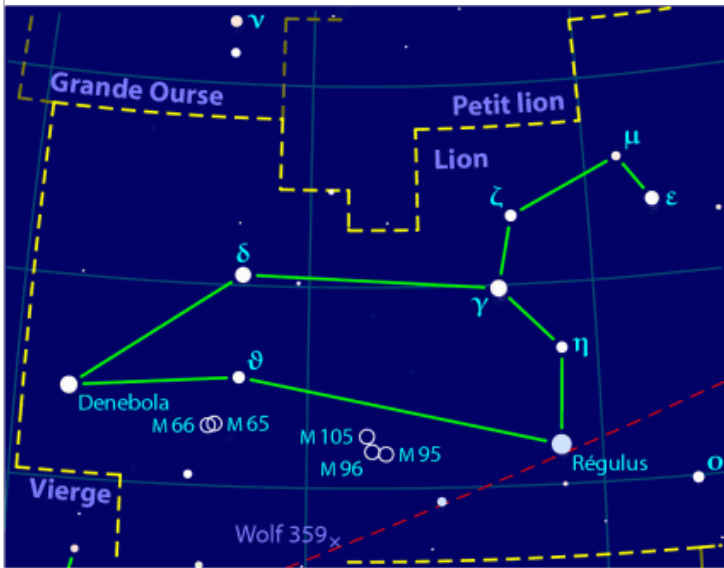

Bélier

4 étoiles – 2 traits

Taureau

7 étoiles – 6 traits

# 鼻

*bí* nez R209 – 14 traits (cf. Dragon)

Gémeaux

8 étoiles – 7 traits

Cancer

5 étoiles – 4 traits

Lion

9 étoiles – 9 traits

Vierge

9 étoiles – 8 traits

Balance

4 étoiles – 3 traits

Scorpion

15 étoiles – 12 traits

Sagittaire

12 étoiles – 10 traits