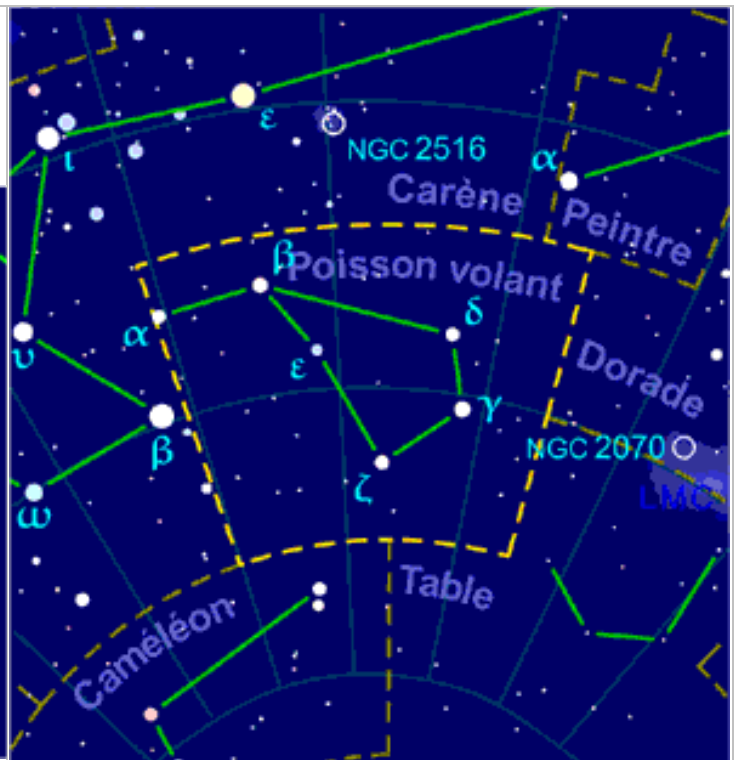

Loup

10 étoiles – 8 traits

Machine Pneumatique  
3 étoiles – 2 traits

Microscope  
5 étoiles – 5 traits

Mouche  
6 étoiles – 5 traits

Octant  
4 étoiles – 2 traits

Oiseau de Paradis  
5 étoiles – 2 traits

Paon  
8 étoiles – 7 traits

Peintre  
3 étoiles – 2 traits

Phénix  
7 étoiles – 4 traits

Poisson Austral  
7 étoiles – 6 traits

Poisson Volant  
6 étoiles – 6 traits

Poupe  
9 étoiles – 9 traits

Règle  
5 étoiles – 1 trait

Réticule

5 étoiles – 4 traits