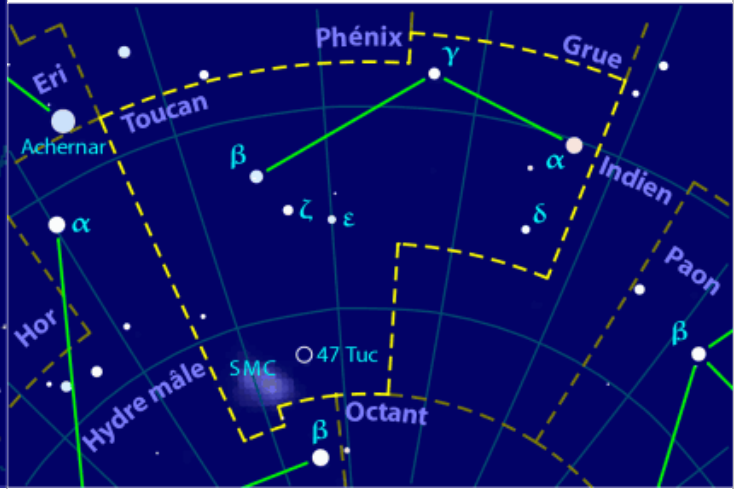

Peintre  
3 étoiles – 2 traits

Phénix  
7 étoiles – 4 traits

Poisson Austral  
7 étoiles – 6 traits

Poisson Volant  
6 étoiles – 6 traits

Poupe  
9 étoiles – 9 traits

Règle  
5 étoiles – 1 trait

Réticule

5 étoiles – 4 traits

Sculpteur

4 étoiles – 3 traits

Sextant

3 étoiles – 2 traits

Table

4 étoiles – 3 traits

**Telescopium**  
7 étoiles – 1 trait

**Toucan**  
6 étoiles – 2 traits

**Triangle Austral**  
5 étoiles – 3 traits

**Voiles**  
8 étoiles – 6 traits

Constellations (Nord et Sud)	Étoile Alpha	Étoile Bêta
Couronne boréale	Alfecca	Nusakan
Couronne australe	Alfecca Meridiana	<i>β Coronae Australis</i>
Cygne (Croix du Nord)	Deneb	Albireo
Croix du Sud	Acrux	Mimosa (Bécrux)
Poissons	Alrischa	Fumalsamakah
Poisson austral	Fomalhaut	<i>β Piscis Austrini</i>
Triangle	Mothallah	<i>β Trianguli</i>
Triangle austral	Atria	<i>β Trianguli Australis</i>