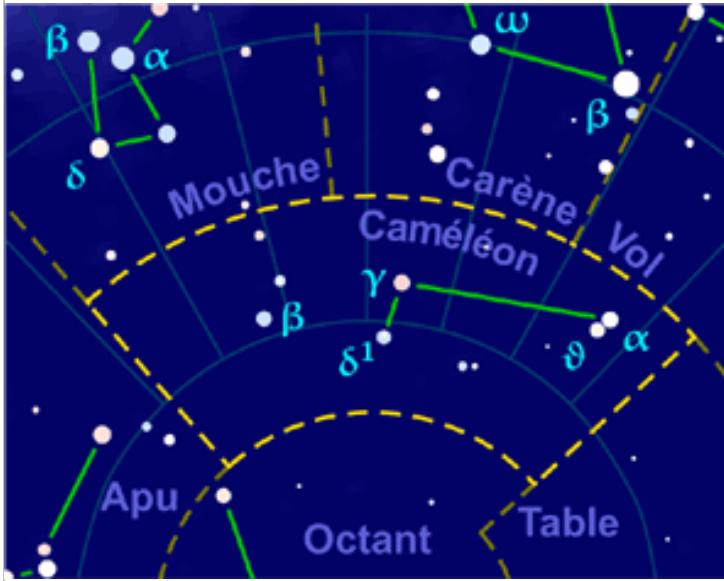

## 2 – Hémisphère Sud (44 constellations)

Autel

7 étoiles – 5 traits

Baleine

15 étoiles – 15 traits

Boussole

3 étoiles – 2 traits

Burin

4 étoiles – 3 traits

chǐ dent R211 – 15 traits (cf. Baleine)

Caméléon

5 étoiles – 2 traits

Carène

9 étoiles – 9 traits

Centaure

12 étoiles – 10 traits