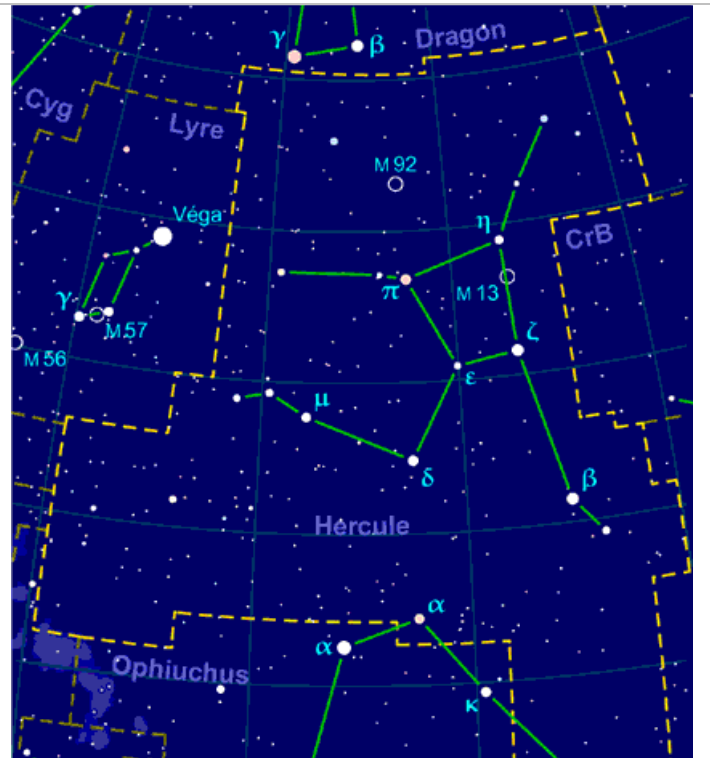

Cocher

7 étoiles – 6 traits

Couronne boréale  
6 étoiles – 5 traits

Cygne  
9 étoiles – 8 traits

Dauphin  
5 étoiles – 5 traits

Flèche  
3 étoiles – 3 traits

Grand Chien

8 étoiles – 6 traits

Hercule

14 étoiles – 14 traits

Lézard

5 étoiles – 4 traits

Licorne

4 étoiles – 3 traits

Lynx

4 étoiles – 3 traits