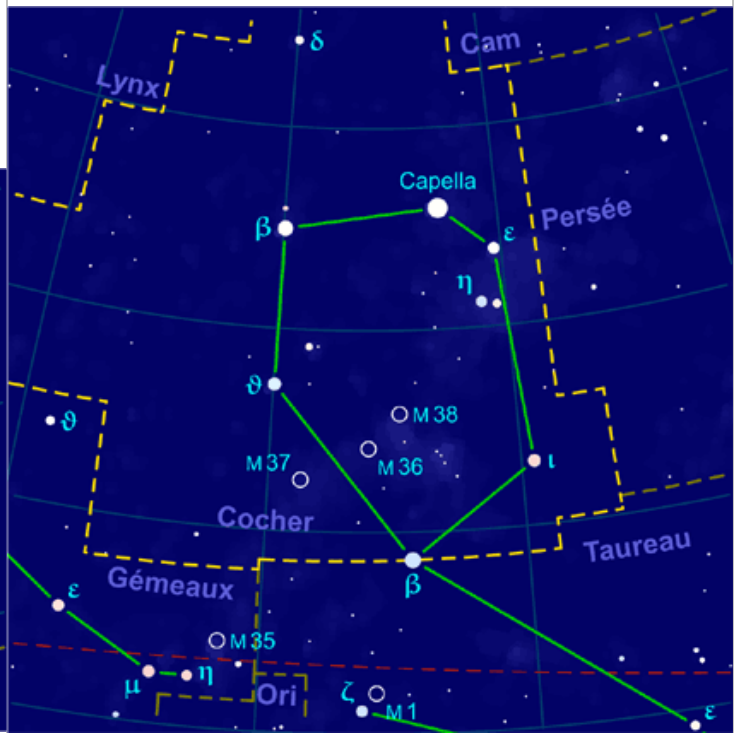

Andromède

5 étoiles – 3 traits

Bouvier

8 étoiles – 7 traits

Chevelure de Bérénice

3 étoiles – 2 traits

Chiens de chasse

2 étoiles – 1 trait

Cocher

7 étoiles – 6 traits

Couronne boréale  
6 étoiles – 5 traits

Cygne  
9 étoiles – 8 traits

Dauphin  
5 étoiles – 5 traits

Flèche  
3 étoiles – 3 traits

Grand Chien

8 étoiles – 6 traits