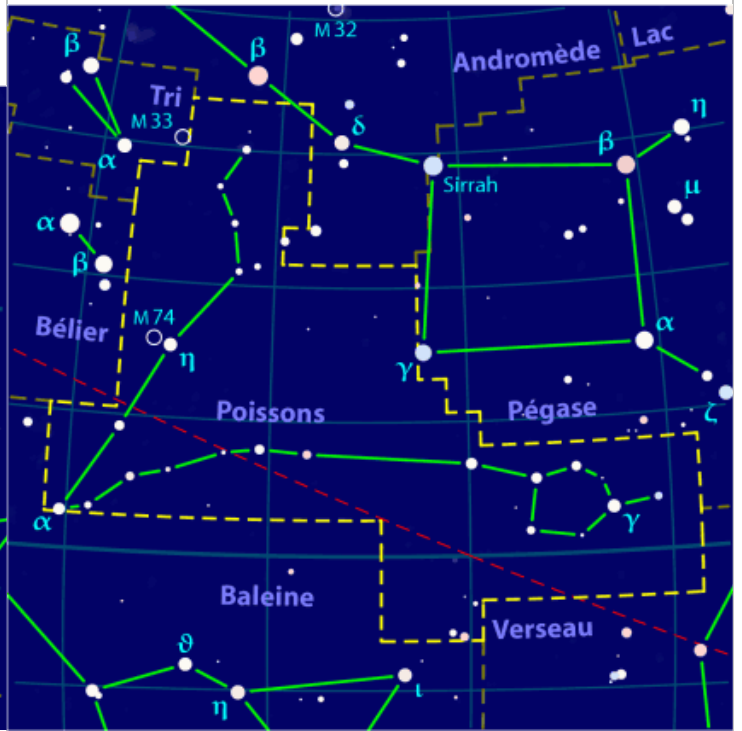

# 鼻

*bí* nez R209 – 14 traits (cf. Dragon)

Gémeaux

8 étoiles – 7 traits

Cancer

5 étoiles – 4 traits

Lion

9 étoiles – 9 traits

Vierge

9 étoiles – 8 traits

Balance

4 étoiles – 3 traits

Scorpion

15 étoiles – 12 traits

Sagittaire

12 étoiles – 10 traits

Capricorne

12 étoiles – 11 traits

Verseau

10 étoiles – 8 traits

Poissons

21 étoiles – 21 traits

Aigle

8 étoiles – 7 traits