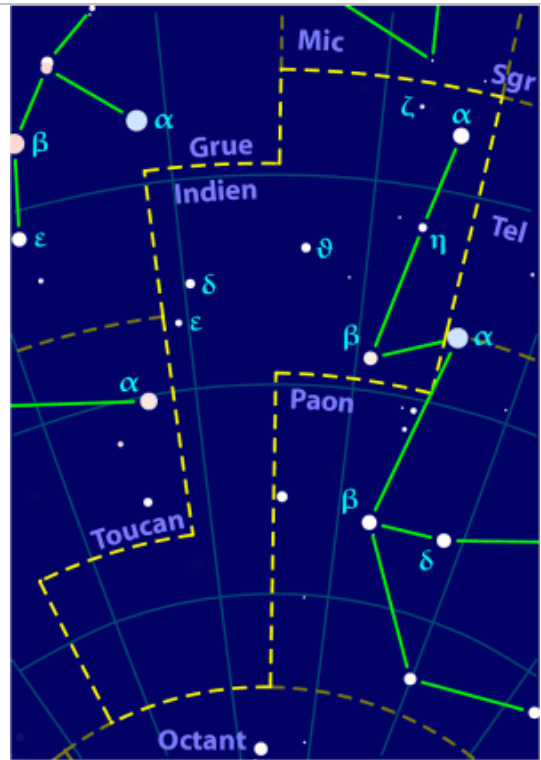

Hyde Femelle

16 étoiles – 14 traits

Hydre Mâle

5 étoiles – 2 traits

Indien

8 étoiles – 3 traits

Lièvre

8 étoiles – 7 traits

Loup

10 étoiles – 8 traits

Machine Pneumatique  
3 étoiles – 2 traits

Microscope  
5 étoiles – 5 traits

Mouche  
6 étoiles – 5 traits

Octant  
4 étoiles – 2 traits

Oiseau de Paradis  
5 étoiles – 2 traits

Paon  
8 étoiles – 7 traits