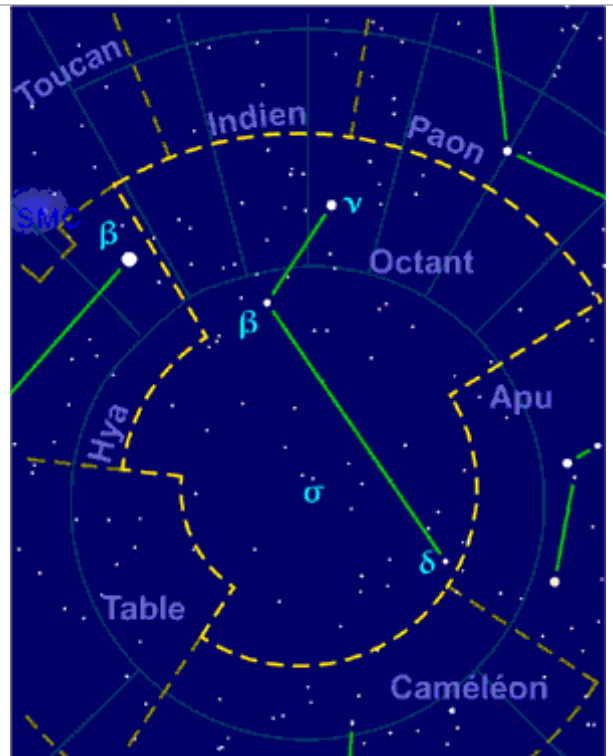

Hyde Femelle

16 étoiles – 14 traits

Hydre Mâle

5 étoiles – 2 traits

Indien

8 étoiles – 3 traits

Lièvre

8 étoiles – 7 traits

Loup

10 étoiles – 8 traits

Machine Pneumatique  
3 étoiles – 2 traits

Microscope  
5 étoiles – 5 traits

Mouche  
6 étoiles – 5 traits

Octant  
4 étoiles – 2 traits

Oiseau de Paradis  
5 étoiles – 2 traits

Paon  
8 étoiles – 7 traits

Peintre  
3 étoiles – 2 traits

Phénix  
7 étoiles – 4 traits

Poisson Austral  
7 étoiles – 6 traits

Poisson Volant  
6 étoiles – 6 traits

Poupe  
9 étoiles – 9 traits

Règle  
5 étoiles – 1 trait

Réticule

5 étoiles – 4 traits