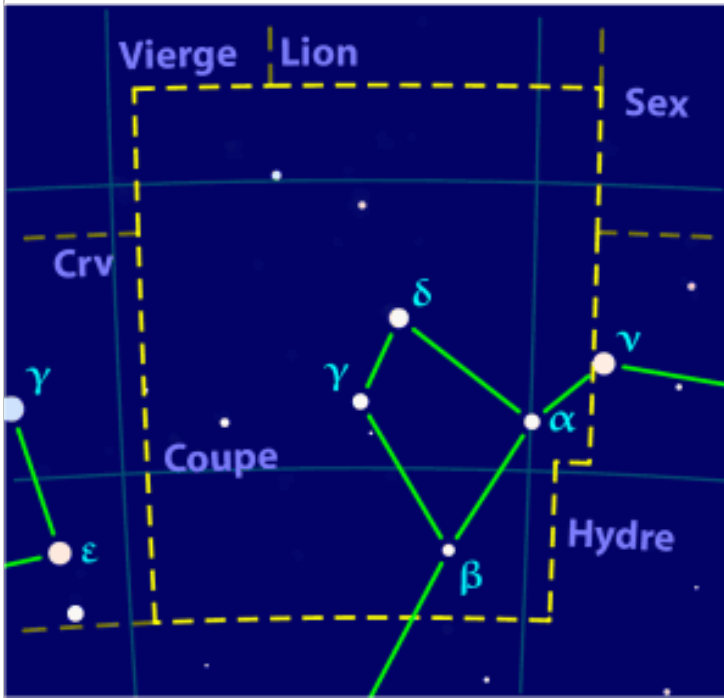

4 étoiles – 3 traits

chǐ dent R211 – 15 traits (cf. Baleine)

Caméléon

5 étoiles – 2 traits

Carène

9 étoiles – 9 traits

Centaure

12 étoiles – 10 traits

Colombe

5 étoiles – 4 traits

Compas

3 étoiles – 2 traits

Corbeau

5 étoiles – 4 traits

Coupe

4 étoiles – 4 traits

Couronne australe

6 étoiles – 5 traits

Croix du Sud

5 étoiles – 2 traits

Dorade

4 étoiles – 2 traits

Écu de Sobieski

7 étoiles – 1 trait