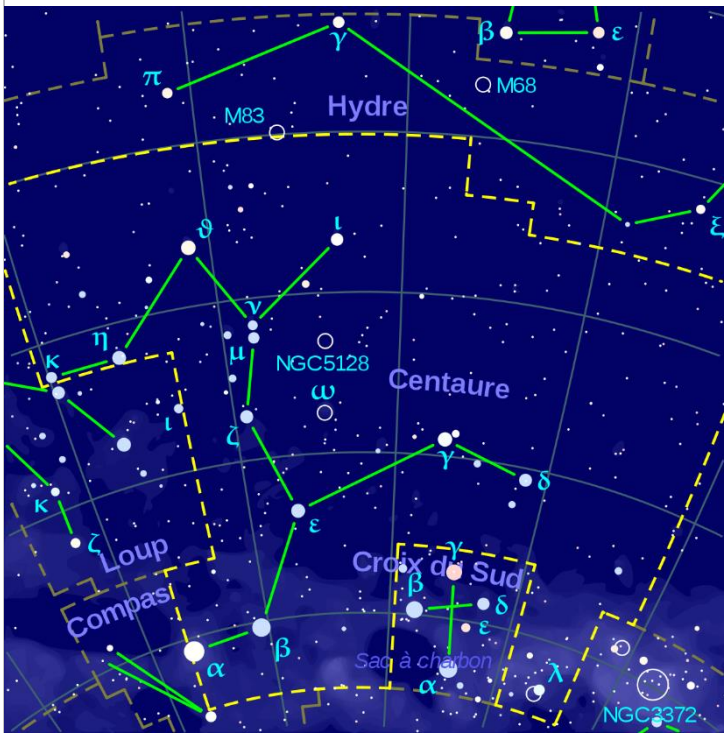

## 2 – Hémisphère Sud (44 constellations)

Autel

7 étoiles – 5 traits

Baleine

15 étoiles – 15 traits

Boussole

3 étoiles – 2 traits

Burin

4 étoiles – 3 traits

chǐ dent R211 – 15 traits (cf. Baleine)

Caméléon

5 étoiles – 2 traits

Carène

9 étoiles – 9 traits

Centaure

12 étoiles – 10 traits

Colombe

5 étoiles – 4 traits

Compas

3 étoiles – 2 traits

Corbeau

5 étoiles – 4 traits

Coupe

4 étoiles – 4 traits

Couronne australe

6 étoiles – 5 traits

Croix du Sud

5 étoiles – 2 traits

Dorade

4 étoiles – 2 traits

Écu de Sobieski

7 étoiles – 1 trait