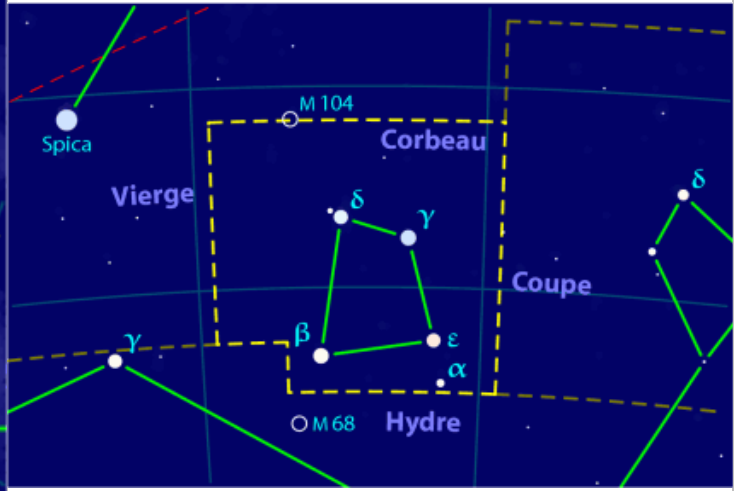

## 2 – Hémisphère Sud (44 constellations)

Autel

7 étoiles – 5 traits

Baleine

15 étoiles – 15 traits

Boussole

3 étoiles – 2 traits

Burin

4 étoiles – 3 traits

chǐ dent R211 – 15 traits (cf. Baleine)

Caméléon

5 étoiles – 2 traits

Carène

9 étoiles – 9 traits

Centaure

12 étoiles – 10 traits

Colombe

5 étoiles – 4 traits

Compas

3 étoiles – 2 traits

Corbeau

5 étoiles – 4 traits

Coupe

4 étoiles – 4 traits