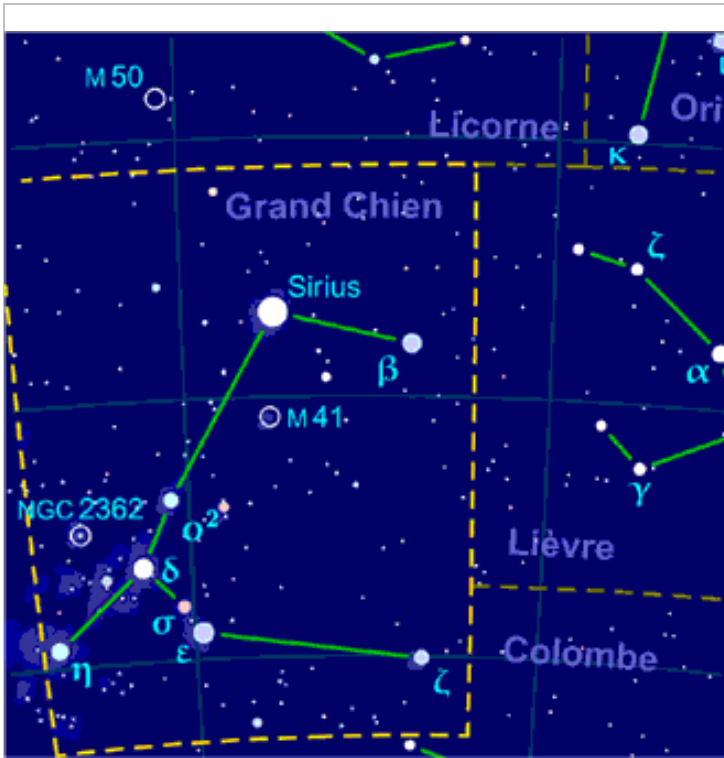

Cocher

7 étoiles – 6 traits

Couronne boréale  
6 étoiles – 5 traits

Cygne  
9 étoiles – 8 traits

Dauphin  
5 étoiles – 5 traits

Flèche  
3 étoiles – 3 traits

Grand Chien

8 étoiles – 6 traits

Hercule

14 étoiles – 14 traits

Lézard

5 étoiles – 4 traits

Licorne

4 étoiles – 3 traits

Lynx

4 étoiles – 3 traits