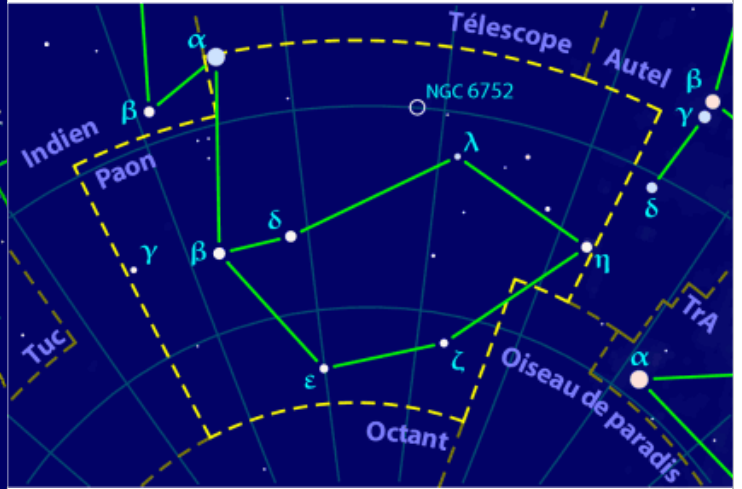

Hyde Femelle

16 étoiles – 14 traits

Hydre Mâle

5 étoiles – 2 traits

Indien

8 étoiles – 3 traits

Lièvre

8 étoiles – 7 traits

Loup

10 étoiles – 8 traits

Machine Pneumatique  
3 étoiles – 2 traits

Microscope  
5 étoiles – 5 traits

Mouche  
6 étoiles – 5 traits

Octant  
4 étoiles – 2 traits

Oiseau de Paradis  
5 étoiles – 2 traits

Paon  
8 étoiles – 7 traits

Peintre  
3 étoiles – 2 traits

Phénix  
7 étoiles – 4 traits

Poisson Austral  
7 étoiles – 6 traits

Poisson Volant  
6 étoiles – 6 traits

Poupe  
9 étoiles – 9 traits

Règle  
5 étoiles – 1 trait

Réticule

5 étoiles – 4 traits