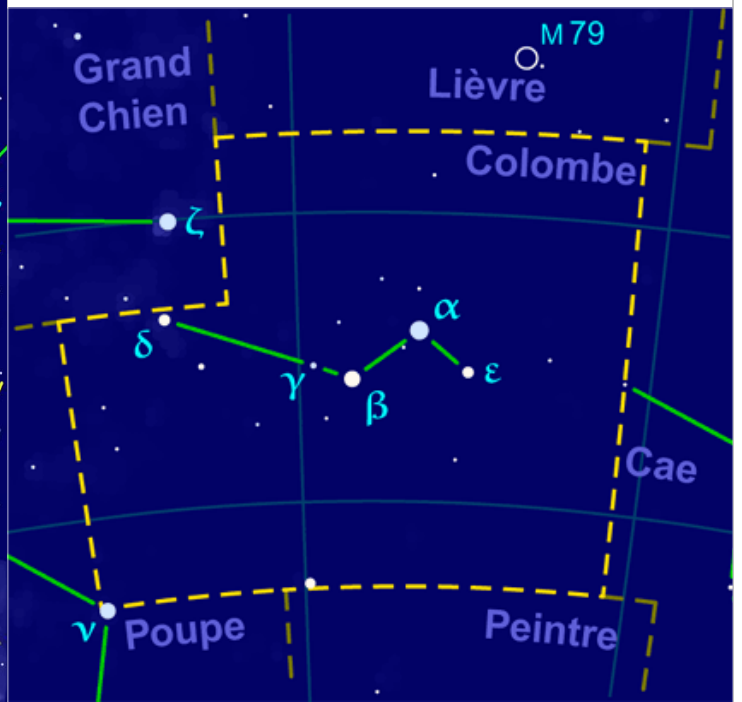

## 2 – Hémisphère Sud (44 constellations)

Autel

7 étoiles – 5 traits

Baleine

15 étoiles – 15 traits

Boussole

3 étoiles – 2 traits

Burin

4 étoiles – 3 traits

chǐ dent R211 – 15 traits (cf. Baleine)

Caméléon

5 étoiles – 2 traits

Carène

9 étoiles – 9 traits

Centaure

12 étoiles – 10 traits

Couronne australe

6 étoiles – 5 traits

Croix du Sud

5 étoiles – 2 traits

Dorade

4 étoiles – 2 traits

Écu de Sobieski

7 étoiles – 1 trait