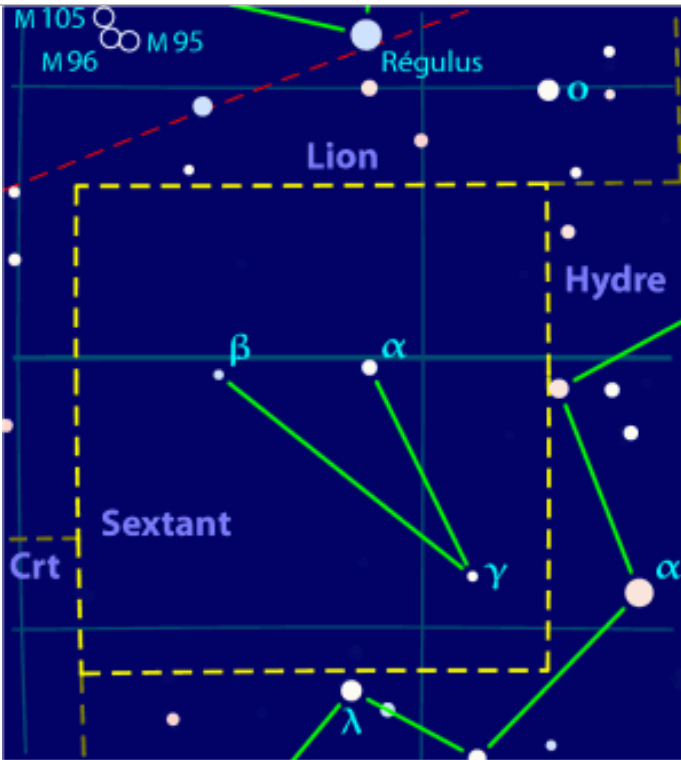

Loup

10 étoiles – 8 traits

Machine Pneumatique  
3 étoiles – 2 traits

Microscope  
5 étoiles – 5 traits

Mouche  
6 étoiles – 5 traits

Octant  
4 étoiles – 2 traits

Oiseau de Paradis  
5 étoiles – 2 traits

Paon  
8 étoiles – 7 traits

Peintre  
3 étoiles – 2 traits

Phénix  
7 étoiles – 4 traits

Poisson Austral  
7 étoiles – 6 traits

Poisson Volant  
6 étoiles – 6 traits

Poupe  
9 étoiles – 9 traits

Règle  
5 étoiles – 1 trait

Réticule

5 étoiles – 4 traits

Sculpteur

4 étoiles – 3 traits

Sextant

3 étoiles – 2 traits

Table

4 étoiles – 3 traits

**Telescopium**  
7 étoiles – 1 trait

**Toucan**  
6 étoiles – 2 traits

**Triangle Austral**  
5 étoiles – 3 traits

**Voiles**  
8 étoiles – 6 traits

Constellations (Nord et Sud)	Étoile Alpha	Étoile Bêta
Couronne boréale	Alfecca	Nusakan
Couronne australe	Alfecca Meridiana	<i>β Coronae Australis</i>
Cygne (Croix du Nord)	Deneb	Albireo
Croix du Sud	Acrux	Mimosa (Bécrux)
Poissons	Alrischa	Fumalsamakah
Poisson austral	Fomalhaut	<i>β Piscis Austrini</i>
Triangle	Mothallah	<i>β Trianguli</i>
Triangle austral	Atria	<i>β Trianguli Australis</i>