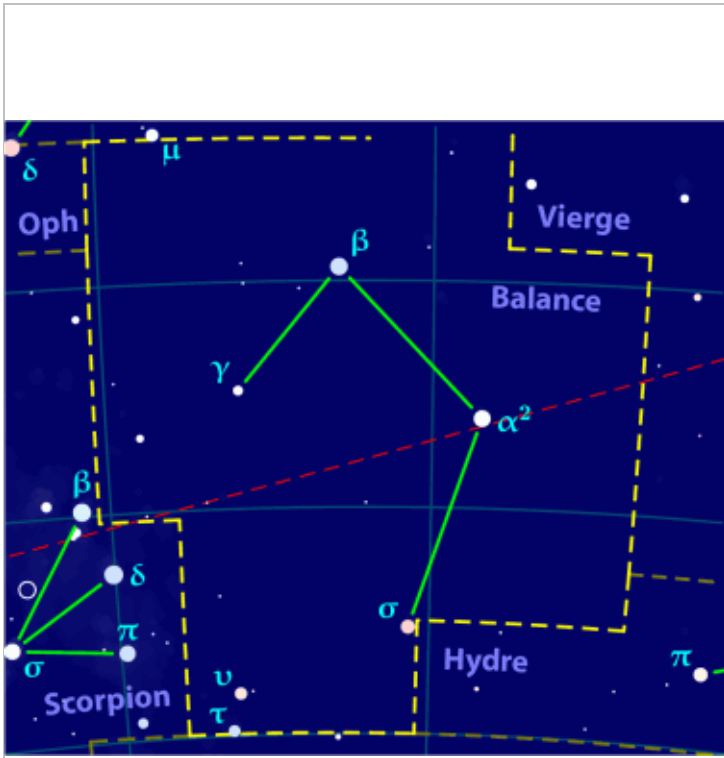

Balance

4 étoiles – 3 traits