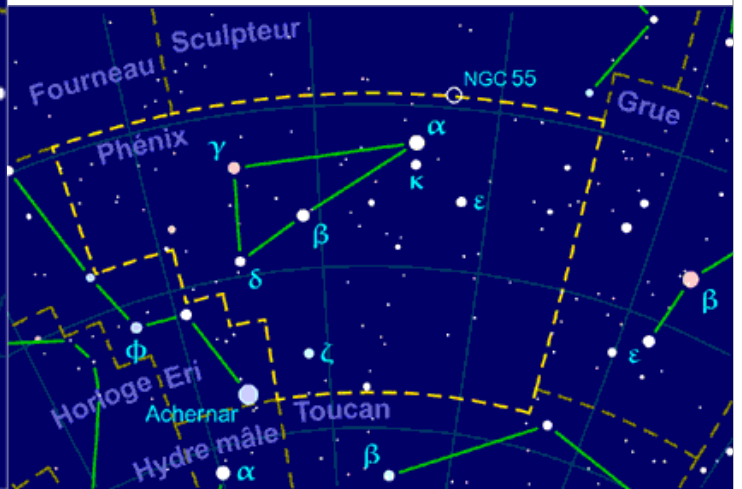

Loup

10 étoiles – 8 traits

Machine Pneumatique  
3 étoiles – 2 traits

Microscope  
5 étoiles – 5 traits

Mouche  
6 étoiles – 5 traits

Octant  
4 étoiles – 2 traits

Oiseau de Paradis  
5 étoiles – 2 traits

Paon  
8 étoiles – 7 traits

Peintre  
3 étoiles – 2 traits

Phénix  
7 étoiles – 4 traits

Poisson Austral  
7 étoiles – 6 traits

Poisson Volant  
6 étoiles – 6 traits

Poupe  
9 étoiles – 9 traits

Règle  
5 étoiles – 1 trait

Réticule

5 étoiles – 4 traits