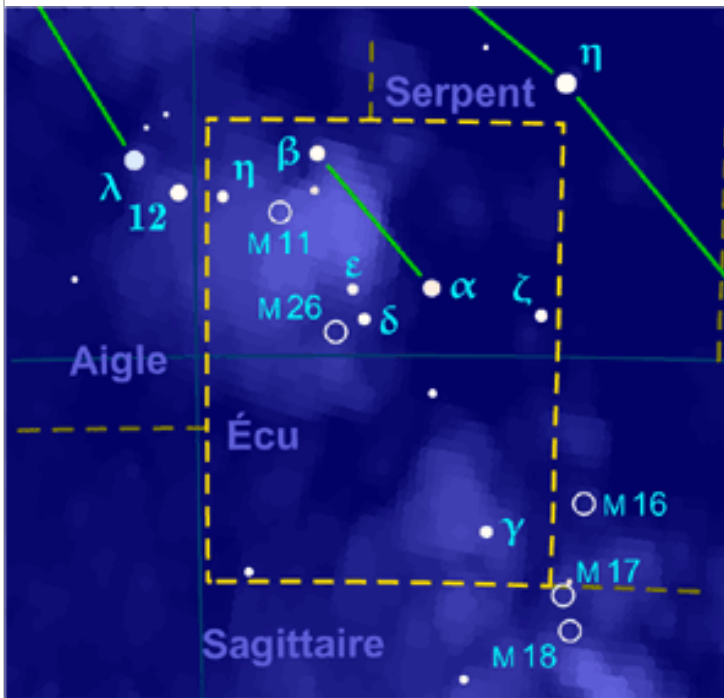

Couronne australe

6 étoiles – 5 traits

Croix du Sud

5 étoiles – 2 traits

Dorade

4 étoiles – 2 traits

Écu de Sobieski

7 étoiles – 1 trait

Éridan

25 étoiles – 22 traits

Fourneau

3 étoiles – 1 trait

Grue

7 étoiles – 6 traits

Horloge

7 étoiles – 5 traits

Hyde Femelle

16 étoiles – 14 traits

Hydre Mâle

5 étoiles – 2 traits

Indien

8 étoiles – 3 traits

Lièvre

8 étoiles – 7 traits