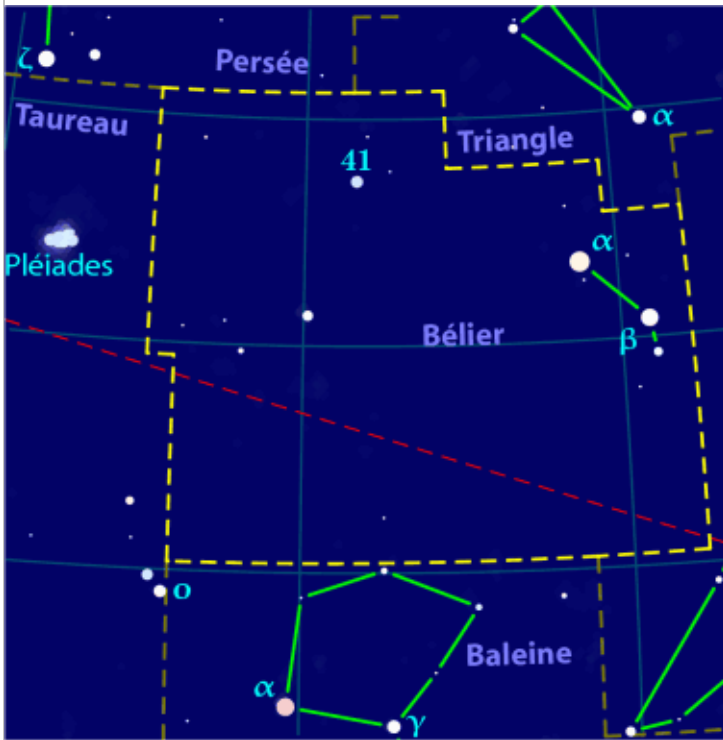

# Constellations – Vues

<https://fr.wikipedia.org/wiki/Constellation>

Céphée

7 étoiles – 7 traits

Cassiopee

7 étoiles – 4 traits

Dragon

14 étoiles – 14 traits

Girafe

3 étoiles – 1 trait

Bélier

4 étoiles – 2 traits

Taureau

7 étoiles – 6 traits