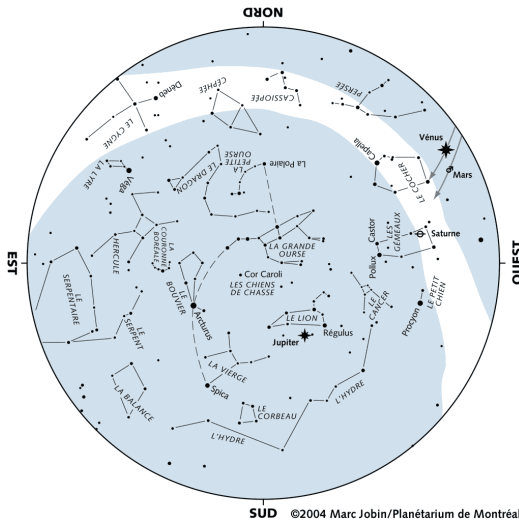

لأبي الحسبين الصوفي

صورة المرأة المسلسلة على ما ترى في السماء

المرأة المسلسلة

صورة الفرس الأعظم على ما ترى في السماء

الفرس الأعظم

مجموعات نجوم

صورت فلكي دب أكبر

صَفْحَةُ السَّمَاءِ فِي شَهْرِ نَيْسَانَ

مَجْمُوعَاتُ نُجُومٍ

صَفْحَةُ السَّمَاءِ فِي شَهْرِ تَشْرِينِ الْأَوَّلِ

6/24

اللُّغَةُ الْعَرَبِيَّةُ

السُّلْحَفَاة
السَّبَّاقِ
الوَاقِعِ

القِيْشَارَةُ

كَلْبِ الرَّاعِي
رَأْسِ الْحَوَّاءِ

رَأْسِ الْجَائِي