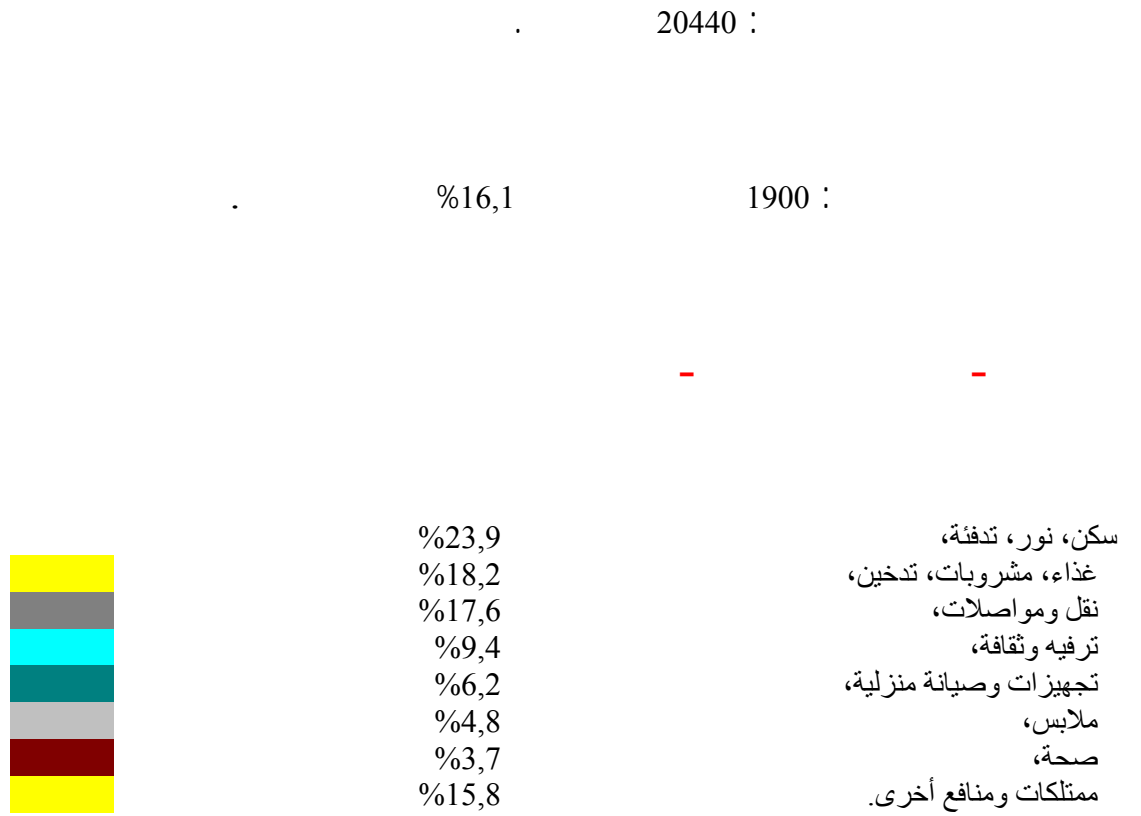

)

:

{

. 29,8 :

[www.education.gouv.fr](http://www.education.gouv.fr)

2,68 23,9 27,1  
 %48,8 %62 .(2003 / ) %9,9

%30,1  
 %26,7  
 %20,7  
 %13,9  
 %5,7  
 %2,4  
 %1,3

موظفين: 7809000  
 عمال: 7062000  
 مهن وسطية: 5763000  
 كوادر ومهن فكرية: 3700000  
 حرفيين وتجار ورؤساء شركات: 1500000  
 مزارعين-مستثمرين: 642000  
 عاطلين لم يعملوا يوماً: 352000